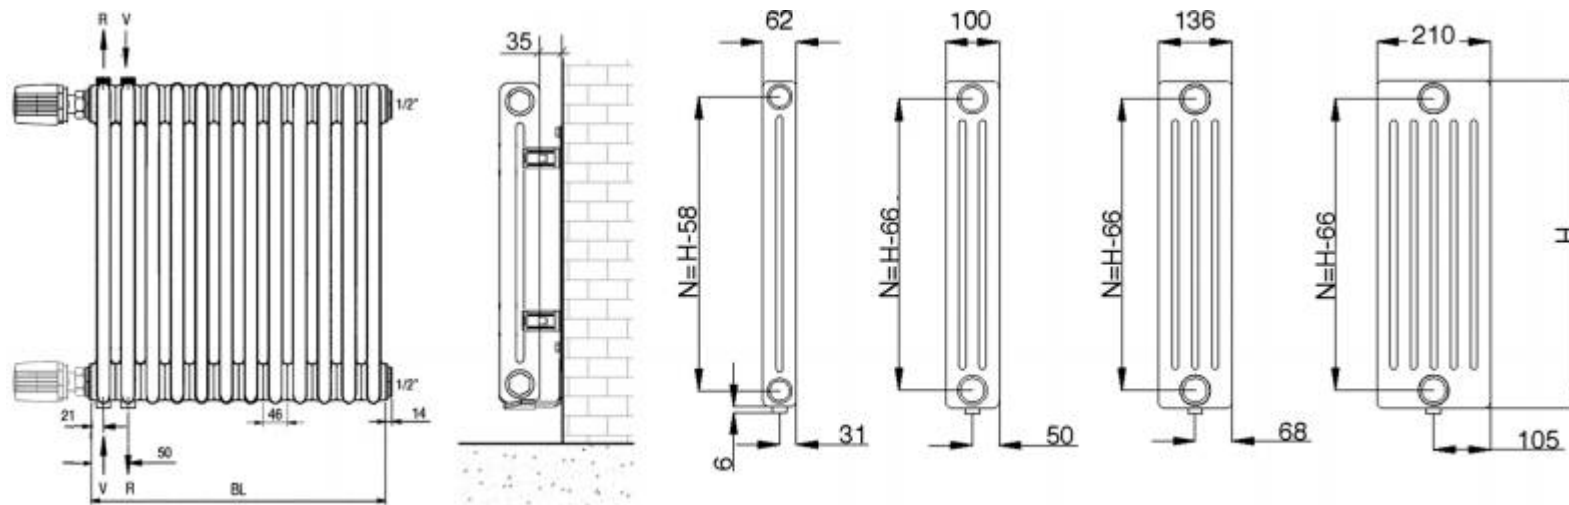

vervanging van DIN door DECO

Aansluitingen

De radiatoren zijn voorzien van 4 x 1/2" horizontaal en 2 x 1/2" onder, h.o.h. 50mm, aansluitingen.

Bij gebruik van de **onderaansluiting** is het eenvoudig te plaatsen, meegeleverde **keerplaatje toe te passen**.

Naar keuze kan de **insert** voor thermostatische bediening worden toegepast.

Door de **volledige omkeerbaarheid** van de radiatoren kan de onderaansluiting naar wens links- of rechts boven of onder worden geplaatst. De insert is aan dezelfde zijde als de onderaansluiting te plaatsen.

- toebehoren: incl. ontl. en blindstoppen, muurbeugels, keerplaatje
- afwerking: grondlak en poedercoating RAL 9016
- werkdruk: tot 10 bar
- temperatuur: tot 120°C
- warmte afgifte: volgens EN442, herleid naar 90/70°C
- verpakking: in karton en folie
- kleuren: standaard RAL 9016, voor overige kleuren geldt een toeslag van 20%.
- radiatorlengte in mm = (aantal elementen x46)+28
- relatief hoog rendement bij lage watertemperaturen